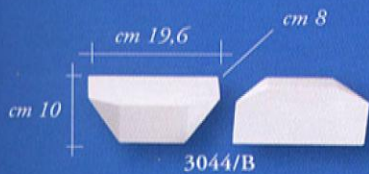

3046 + 3046/B

3046/C cm 28,1

3046 + 3046/C

3046/D cm 30

3046 + 3046/D

3044

3044/B

3044 + 3044/B

3044/A

3044 + 3044/A

SGUSCIONI • corniches • cover-angles • schalen • kooflijsten

lunghezza barre/bar length/longueur barres/länge der Leisten 150 cm

799

cm 12
12,8 / 17,3

297

cm 11
13,3 / 17