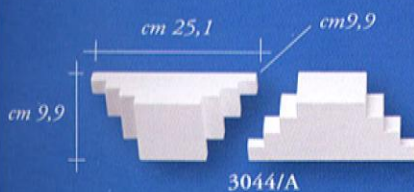

3044/A

3044 + 3044/A

SGUSCIONI • corniches • cover-angles • schalen • kooflijsten

lunghezza barre/bar length/longueur barres/länge der Leisten 150 cm

799

cm 12
12,8 / 17,3

297

cm 11
13,3 / 17